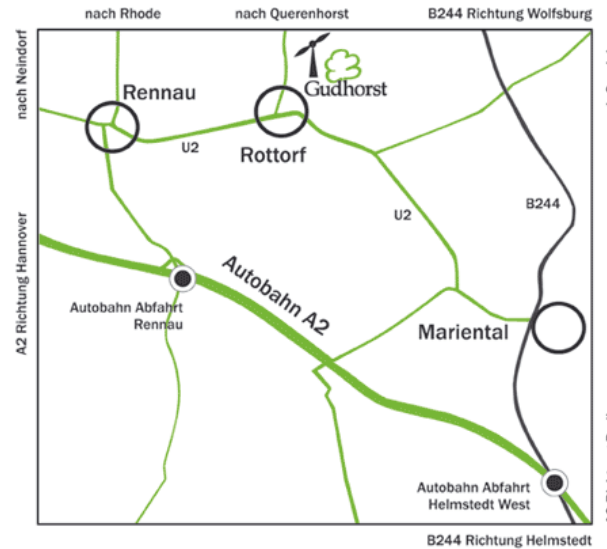

Gudrun und Horst Leinweber

Querenhorster Str. 1

38368 Rennau/Rottorf

Telefon: 05356-9129650

Fax: 05356-9129651

Email: info@gudhorst.de

Internet: www.Gudhorst.de